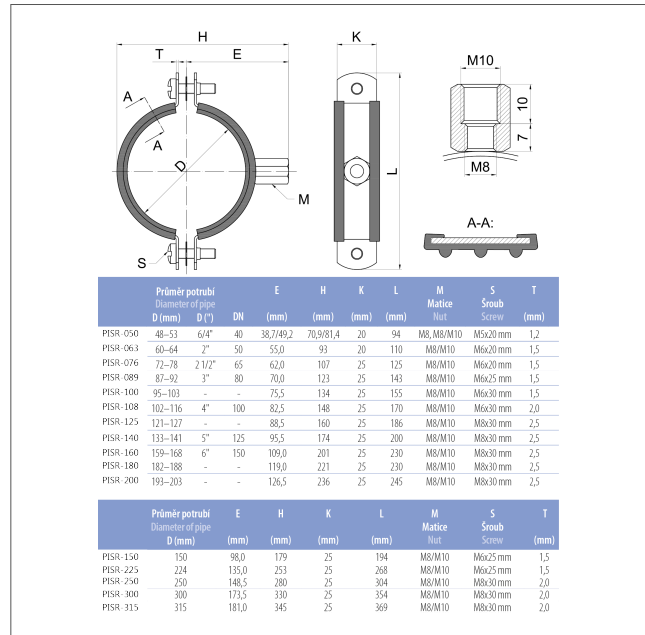

PISR - Pipe support

Installation accessories

Pipe support with rubber inlay. *076 for dimensions 076 and 080. *102 for dimensions 100 and 102. *125 for dimensions 125 and 127. *152 for dimensions 150 and 152. *200 for dimensions 200 and 203. Connection M8/M10 for all dimensions.

PISR - Pipe support

PISR - Dimension sketch

Art.no	For Ø	Weight (kg)
PISR-050	50	0,1
PISR-063	63	0,1
PISR-076	76	0,1
PISR-089	89	*
PISR-100	100	0,25
PISR-108	108	*
PISR-125	125	0,3
PISR-140	140	0,35
PISR-150	150	0,2
PISR-160	160	0,4
PISR-180	180	0,2
PISR-200	200	0,55
PISR-225	225	0,7
PISR-250	250	0,35
PISR-300	300	0,4
PISR-315	315	1