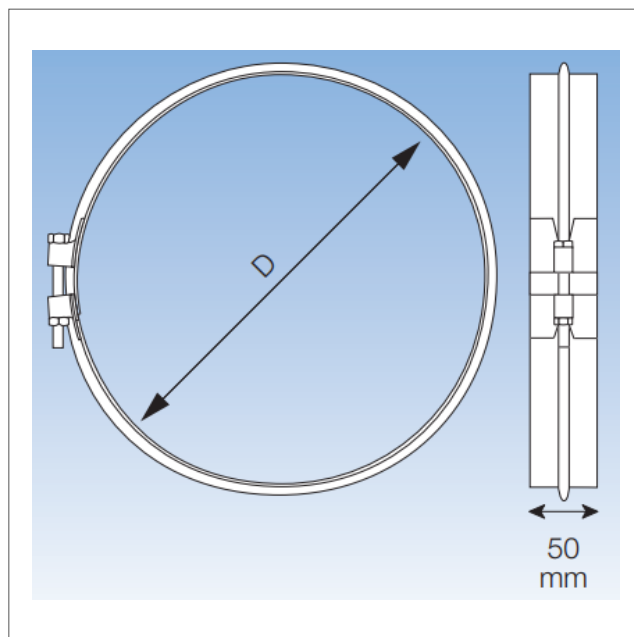

PRTD - Wide pull ring

Galvanized steel - Pull ring edge

Wide pull ring for 1 mm galvanised, with necessary nuts and bolts.

PRTD - Wide pull ring

PRTD- wide pull ring

Art.no	Ø (mm)	Weight (kg)
PRTD-160	160	0,23
PRTD-180	180	0,24
PRTD-200	200	0,3
PRTD-225	225	0,3
PRTD-250	250	0,4
PRTD-300	300	0,4
PRTD-315	315	0,5
PRTD-350	350	0,5
PRTD-400	400	0,6
PRTD-450	450	0,6
PRTD-500	500	0,7
PRTD-550	550	0,7
PRTD-600	600	0,8